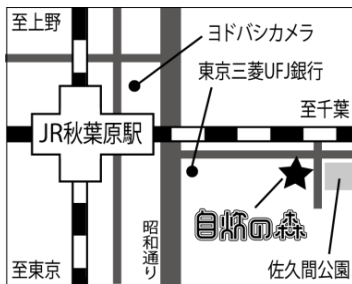

6F 秋葉2号店 (2ブース / 裁断機)

技術書、ビジネス書、文芸書を中心にした自炊の種 (店内在庫本) を揃えています

自炊の森の活用方法

- ・電車通勤・通学時間の有効活用に電子書籍
- ・大量に資料を持ち歩くのに電子化
- ・自炊の種 (店内在庫本) を活用して読みたかったコミックを一気に通し読み
- ・海外出張や長期旅行のお供に
- ・大量にある自宅の本を電子化して省スペース化 (代理裁断のみもOK。大量の場合は宅配受付も可能)

自炊の森 公式HP <http://www.jisuinomori.com/>
Twitter [jisuinomori](https://twitter.com/jisuinomori)

営業時間 (最終受付)

【秋葉原店】

平日	15:00 ~ 22:00 (21:30)
土	13:00 ~ 21:00 (20:30)
日祝	13:00 ~ 20:00 (19:30)
年中無休	

【秋葉2号店】

金	18:00 ~ 22:00 (21:30)
土	13:00 ~ 21:00 (20:30)
日祝	13:00 ~ 20:00 (19:30)
月曜/火曜/水曜/木曜 定休